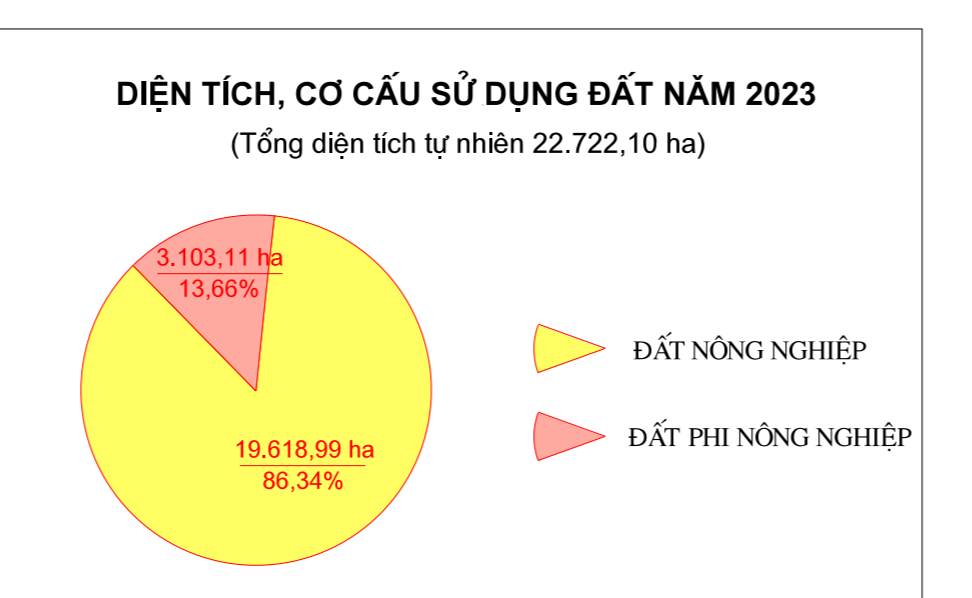

BẢN ĐỒ KẾ HOẠCH SỬ DỤNG ĐẤT NĂM 2023

HUYỆN TIỂU CẦN - TỈNH TRÀ VINH

HÌNH THẠNG	KÝ HIỆU		HIỆN GIẢI	HÌNH THẠNG	KÝ HIỆU		HIỆN GIẢI
	CẤP TRÊN	CẤP DƯỚI			CẤP TRÊN	CẤP DƯỚI	
[Symbol]	[Symbol]	[Symbol]	Đất giải hành chính tỉnh	[Symbol]	[Symbol]	[Symbol]	Trụ sở UBND huyện
[Symbol]	[Symbol]	[Symbol]	Đất giải hành chính huyện	[Symbol]	[Symbol]	[Symbol]	Trụ sở UBND xã
[Symbol]	[Symbol]	[Symbol]	Đất giải hành chính xã, thị trấn	[Symbol]	[Symbol]	[Symbol]	Trường học
[Symbol]	[Symbol]	[Symbol]	Đường giao thông	[Symbol]	[Symbol]	[Symbol]	Trạm y tế
[Symbol]	[Symbol]	[Symbol]	Đường thôn xóm, ấp	[Symbol]	[Symbol]	[Symbol]	Đình chùa, đền
[Symbol]	[Symbol]	[Symbol]	Đường đê	[Symbol]	[Symbol]	[Symbol]	Nhà thờ
[Symbol]	[Symbol]	[Symbol]	Ranh giới khu chuyển đổi cơ cấu cây trồng	[Symbol]	[Symbol]	[Symbol]	Bưu điện
[Symbol]	[Symbol]	[Symbol]	Ranh giới khu sản xuất nông nghiệp	[Symbol]	[Symbol]	[Symbol]	Sân vận động
[Symbol]	[Symbol]	[Symbol]	Ranh giới khu du lịch	[Symbol]	[Symbol]	[Symbol]	Chợ
[Symbol]	[Symbol]	[Symbol]	Ranh giới khu phát triển công nghiệp	[Symbol]	[Symbol]	[Symbol]	Cổng
[Symbol]	[Symbol]	[Symbol]	Ranh giới khu đô thị	[Symbol]	[Symbol]	[Symbol]	Đập
[Symbol]	[Symbol]	[Symbol]	Ranh giới khu thương mại - dịch vụ	[Symbol]	[Symbol]	[Symbol]	Sông, suối, hồ, ao
[Symbol]	[Symbol]	[Symbol]	Ranh giới khu đô thị - khu thương mại - dịch vụ	[Symbol]	[Symbol]	[Symbol]	Kênh mương
[Symbol]	[Symbol]	[Symbol]	Ranh giới khu dân cư nông thôn	[Symbol]	[Symbol]	[Symbol]	Đê bao
[Symbol]	[Symbol]	[Symbol]	Ranh giới khu ở, bang nghề, sản xuất nông nghiệp nông thôn	[Symbol]	[Symbol]	[Symbol]	

ỦY BAN NHÂN DÂN TỈNH TRÀ VINH	SỞ TÀI NGUYÊN VÀ MÔI TRƯỜNG TỈNH TRÀ VINH	ỦY BAN NHÂN DÂN HUYỆN TIỂU CẦN	CÔNG TY CỔ PHẦN TƯ VẤN TỔNG HỢP MỀ KÔNG XANH
Trà Vinh, ngày 06 tháng 01 năm 2023	Trà Vinh, ngày 30 tháng 12 năm 2022	Tiểu Cần, ngày 27 tháng 12 năm 2022	Tp. HCM, ngày 26 tháng 12 năm 2022
KT. CHỦ TỊCH PHÓ CHỦ TỊCH	KT. GIÁM ĐỐC PHÓ GIÁM ĐỐC	KT. CHỦ TỊCH PHÓ CHỦ TỊCH	GIÁM ĐỐC
(Đã ký)	(Đã ký)	(Đã ký)	(Đã ký)
Nguyễn Quỳnh Thiện	Nguyễn Văn Kha	Le Chi Thảo	Bùi Thanh Quang

NGUỒN TÀI LIỆU
- Bản đồ địa chính các xã - thị trấn huyện Tiểu Cần, Hệ tọa độ VN2000, kinh tuyến 105 độ 30 phút, múi giờ 3 độ
- Bản đồ quy hoạch sử dụng đất 66 năm 2000 huyện Tiểu Cần
- Bản đồ kế hoạch sử dụng đất năm 2022 huyện Tiểu Cần
- Kết quả điều tra thu cứu sử dụng đất các xã - thị trấn, các ngành cấp huyện, tỉnh

TỶ LỆ 1 : 25 000

ĐƠN VỊ XÂY DỰNG
Công ty Cổ phần tư vấn tổng hợp Mề Kông Xanh