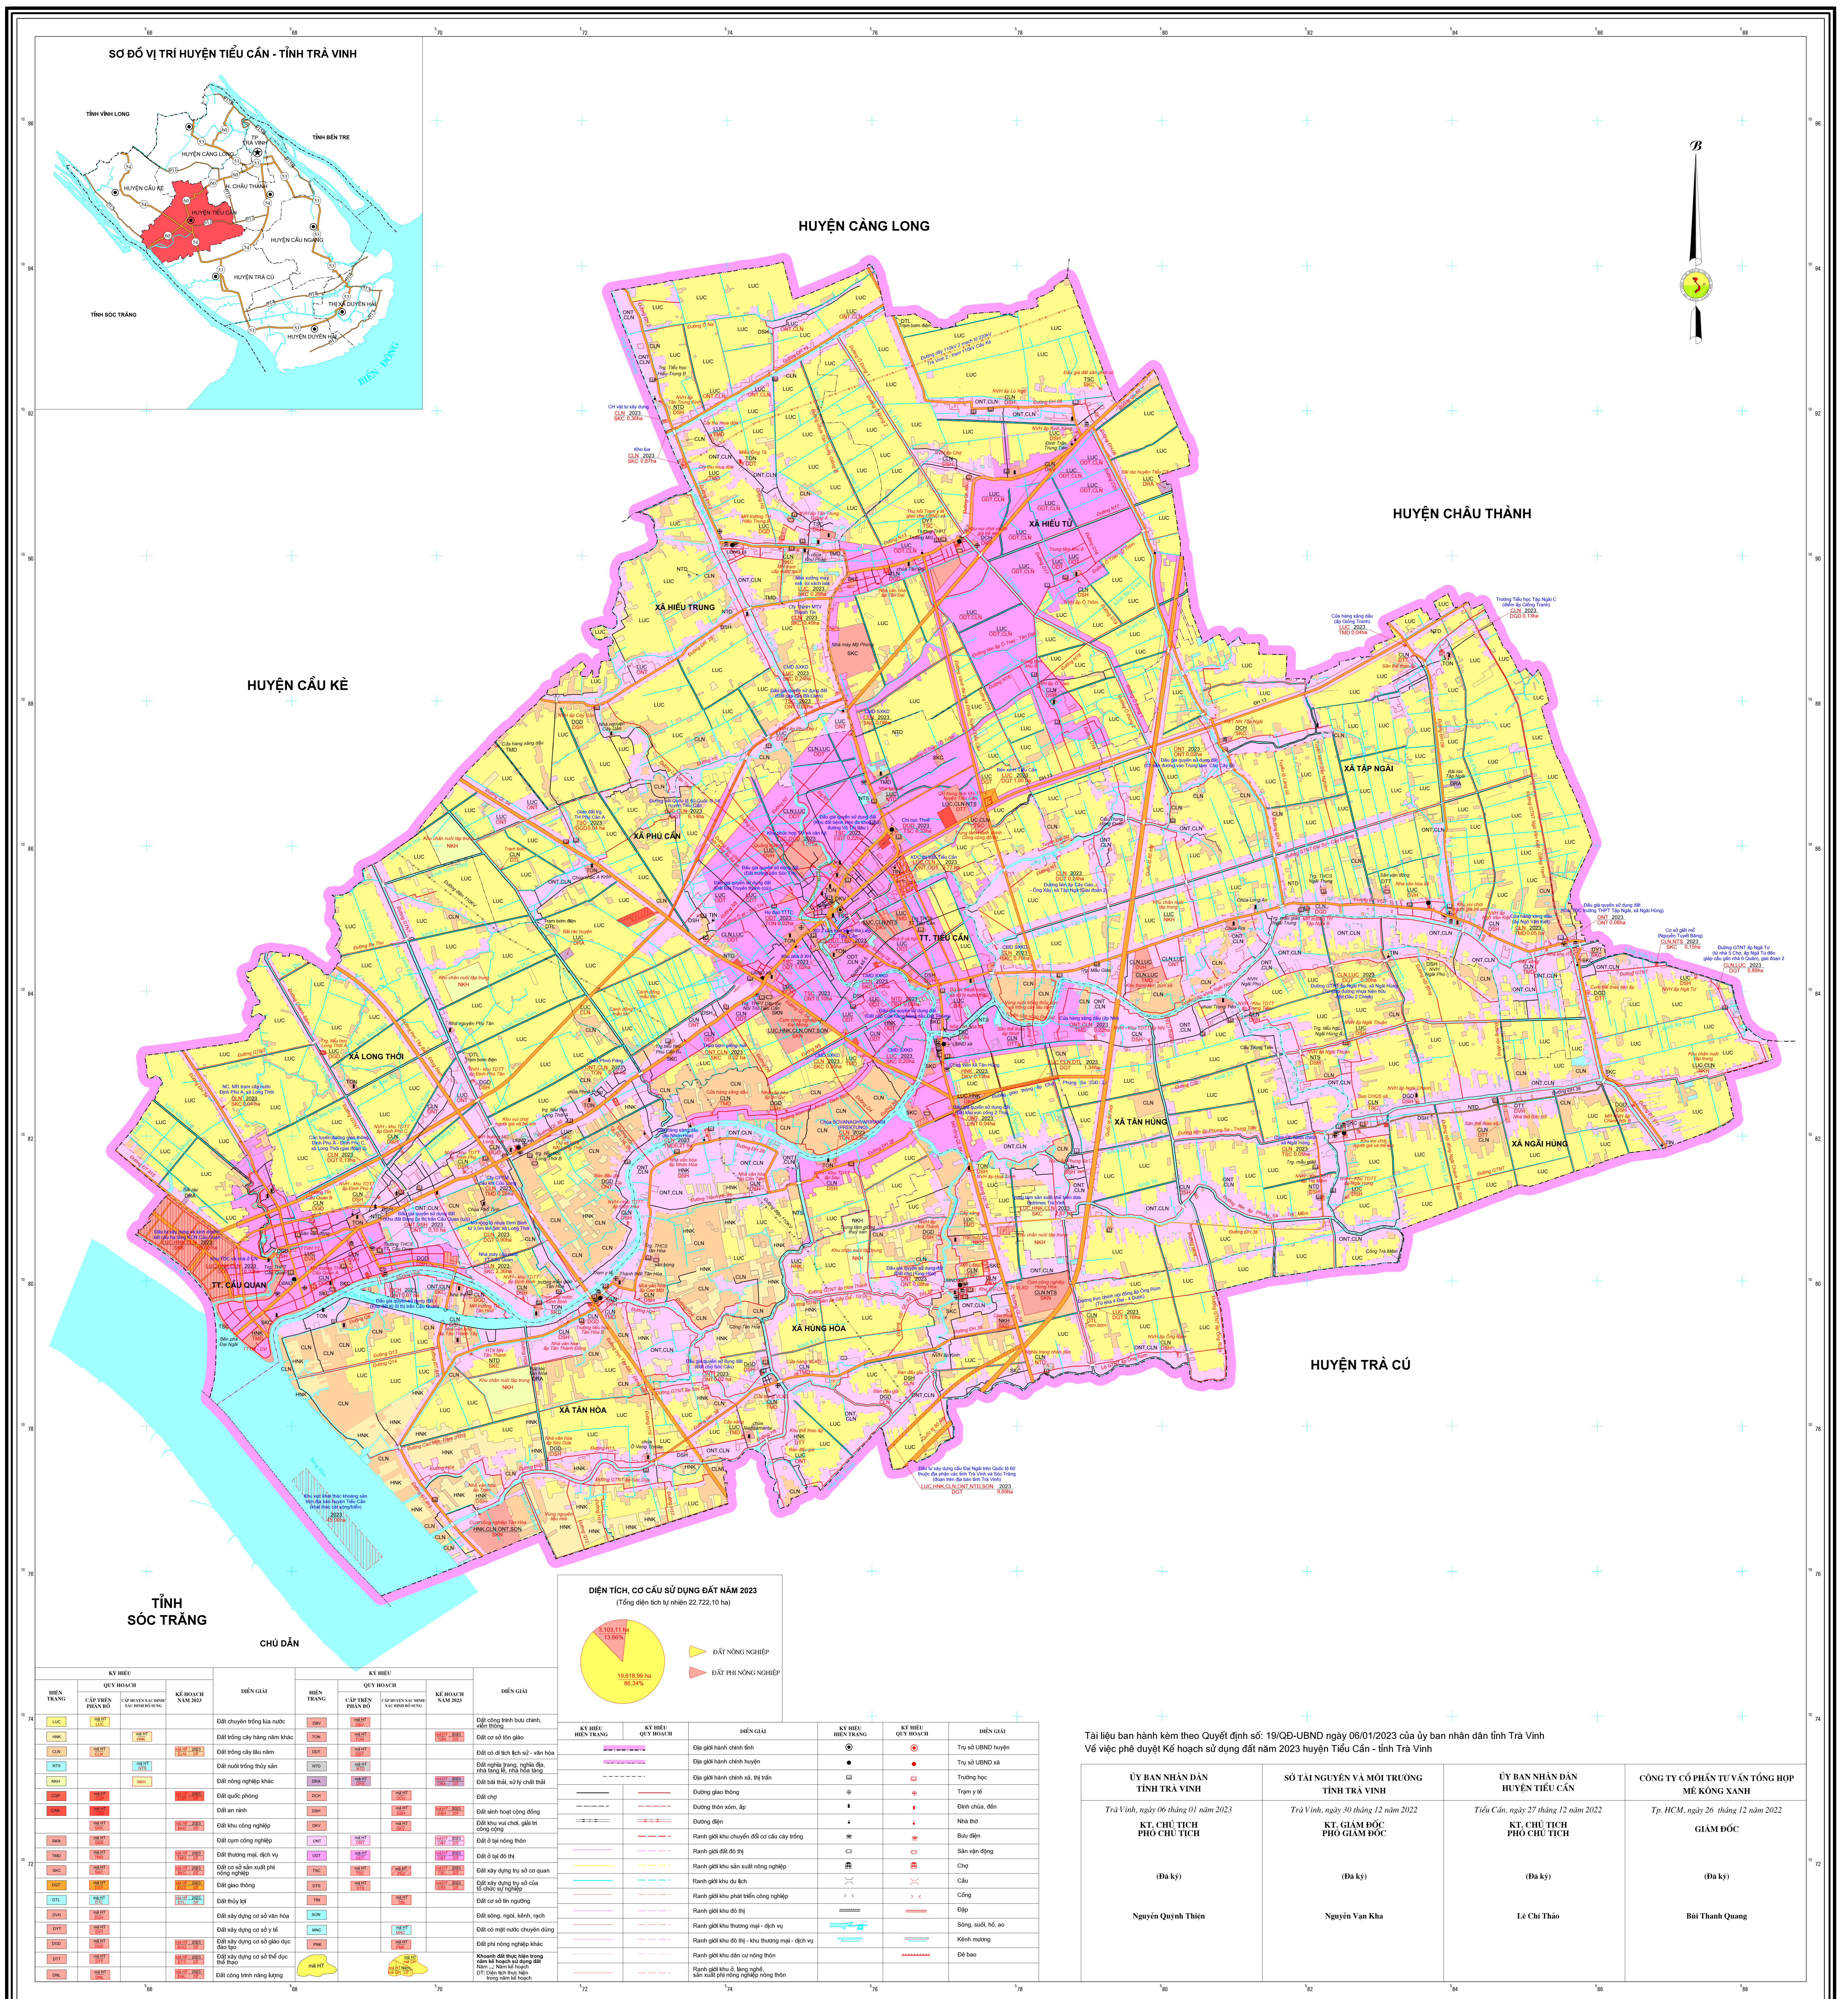

BẢN ĐỒ KẾ HOẠCH SỬ DỤNG ĐẤT NĂM 2023

HUYỆN TIỂU CẦN - TỈNH TRÀ VINH

HÌNH THẠNG	KÝ HIỆU		HIỆN GIẢI	HÌNH THẠNG	KÝ HIỆU		HIỆN GIẢI
	CẤP TRÊN	CẤP DƯỚI			CẤP TRÊN	CẤP DƯỚI	
[Symbol]	[Symbol]	[Symbol]	Đất giải hành chính tỉnh	[Symbol]	[Symbol]	[Symbol]	Trụ sở UBND huyện
[Symbol]	[Symbol]	[Symbol]	Đất giải hành chính huyện	[Symbol]	[Symbol]	[Symbol]	Trụ sở UBND xã
[Symbol]	[Symbol]	[Symbol]	Đất giải hành chính xã, thị trấn	[Symbol]	[Symbol]	[Symbol]	Trường học
[Symbol]	[Symbol]	[Symbol]	Đường giao thông	[Symbol]	[Symbol]	[Symbol]	Trạm y tế
[Symbol]	[Symbol]	[Symbol]	Đường thôn xóm, ấp	[Symbol]	[Symbol]	[Symbol]	Đình chùa, đền
[Symbol]	[Symbol]	[Symbol]	Đường đê	[Symbol]	[Symbol]	[Symbol]	Nhà thờ
[Symbol]	[Symbol]	[Symbol]	Ranh giới khu chuyển đổi cơ cấu cây trồng	[Symbol]	[Symbol]	[Symbol]	Bưu điện
[Symbol]	[Symbol]	[Symbol]	Ranh giới khu sản xuất nông nghiệp	[Symbol]	[Symbol]	[Symbol]	Sân vận động
[Symbol]	[Symbol]	[Symbol]	Ranh giới khu du lịch	[Symbol]	[Symbol]	[Symbol]	Chợ
[Symbol]	[Symbol]	[Symbol]	Ranh giới khu phát triển công nghiệp	[Symbol]	[Symbol]	[Symbol]	Cổng
[Symbol]	[Symbol]	[Symbol]	Ranh giới khu đô thị	[Symbol]	[Symbol]	[Symbol]	Đập
[Symbol]	[Symbol]	[Symbol]	Ranh giới khu thương mại - dịch vụ	[Symbol]	[Symbol]	[Symbol]	Sông, suối, hồ, ao
[Symbol]	[Symbol]	[Symbol]	Ranh giới khu đô thị - khu thương mại - dịch vụ	[Symbol]	[Symbol]	[Symbol]	Kênh mương
[Symbol]	[Symbol]	[Symbol]	Ranh giới khu dân cư nông thôn	[Symbol]	[Symbol]	[Symbol]	Đê bao
[Symbol]	[Symbol]	[Symbol]	Ranh giới khu ở, bang nghề, sản xuất nông nghiệp nông thôn	[Symbol]	[Symbol]	[Symbol]	

ỦY BAN NHÂN DÂN TỈNH TRÀ VINH	SỞ TÀI NGUYÊN VÀ MÔI TRƯỜNG TỈNH TRÀ VINH	ỦY BAN NHÂN DÂN HUYỆN TIỂU CẦN	CÔNG TY CỔ PHẦN TƯ VẤN TỔNG HỢP MỀ KÔNG XANH
Trà Vinh, ngày 06 tháng 01 năm 2023	Trà Vinh, ngày 30 tháng 12 năm 2022	Tiểu Cần, ngày 27 tháng 12 năm 2022	Tp. HCM, ngày 26 tháng 12 năm 2022
KT. CHỦ TỊCH PHÓ CHỦ TỊCH	KT. GIÁM ĐỐC PHÓ GIÁM ĐỐC	KT. CHỦ TỊCH PHÓ CHỦ TỊCH	GIÁM ĐỐC
(Đã ký)	(Đã ký)	(Đã ký)	(Đã ký)
Nguyễn Quỳnh Thiện	Nguyễn Văn Kha	Le Chi Thảo	Bùi Thanh Quang

NGUỒN TÀI LIỆU
- Bản đồ địa chính các xã - thị trấn huyện Tiểu Cần, Hệ tọa độ VN2000, kinh tuyến 105 độ 30 phút, múi giờ 3 độ
- Bản đồ quy hoạch sử dụng đất 66 năm 2000 huyện Tiểu Cần
- Bản đồ kế hoạch sử dụng đất năm 2022 huyện Tiểu Cần
- Kết quả điều tra thu cứu sử dụng đất các xã - thị trấn, các ngành cấp huyện, tỉnh

TỶ LỆ 1 : 25 000

ĐƠN VỊ XÂY DỰNG
Công ty Cổ phần tư vấn tổng hợp Mề Kông Xanh