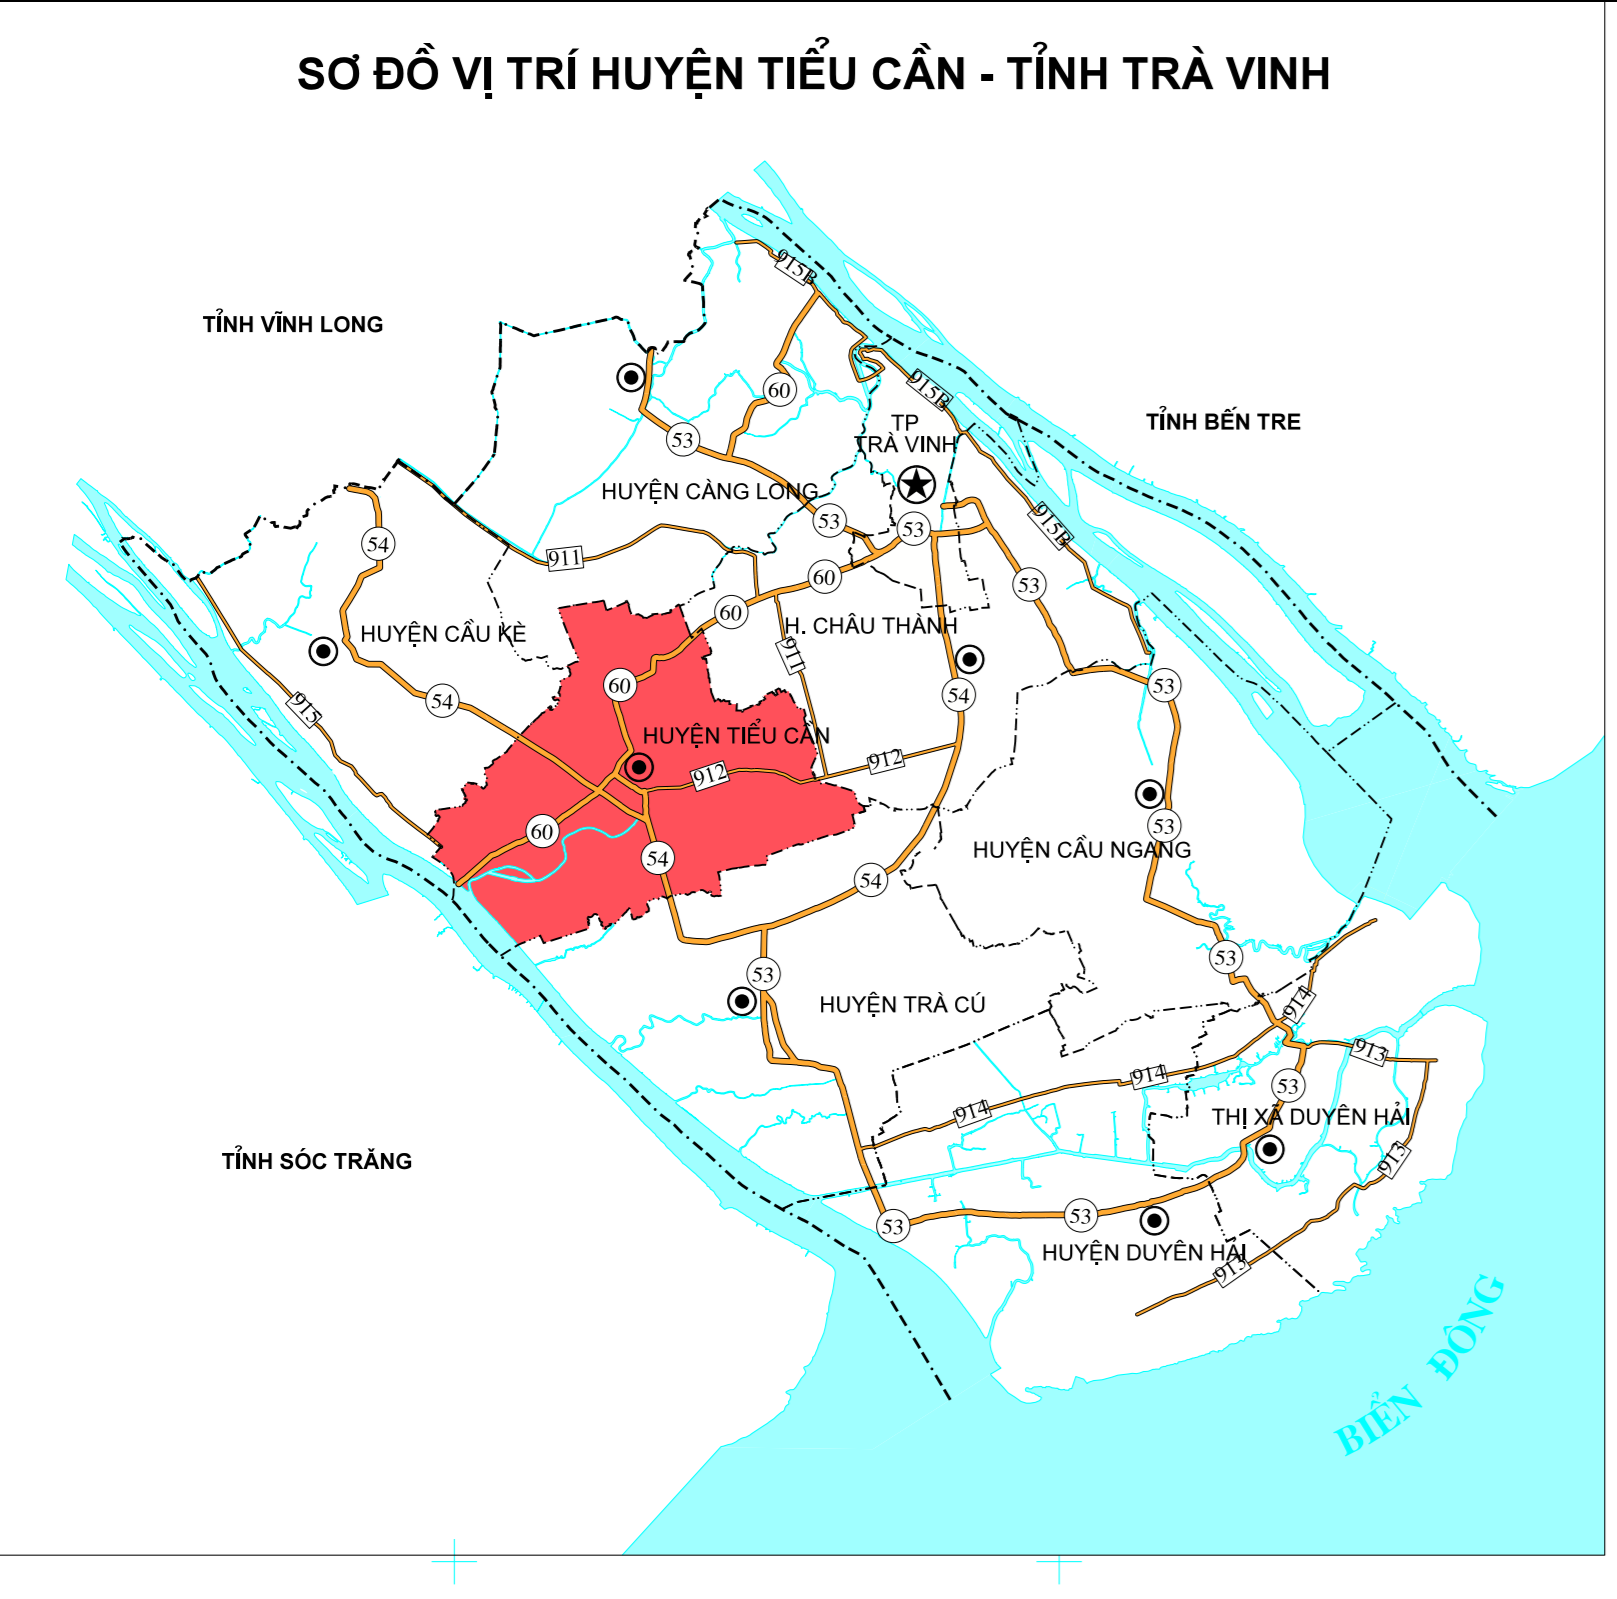

BẢN ĐỒ KẾ HOẠCH SỬ DỤNG ĐẤT NĂM 2023

HUYỆN TIỂU CẦN - TỈNH TRÀ VINH

HÌNH THẠNG	KÝ HIỆU		HIỆN GIẢI	HÌNH THẠNG	KÝ HIỆU		HIỆN GIẢI
	CẤP TRÊN	CẤP DƯỚI			CẤP TRÊN	CẤP DƯỚI	
[Symbol]	[Symbol]	[Symbol]	Đất giải hành chính tỉnh	[Symbol]	[Symbol]	[Symbol]	Trụ sở UBND huyện
[Symbol]	[Symbol]	[Symbol]	Đất giải hành chính huyện	[Symbol]	[Symbol]	[Symbol]	Trụ sở UBND xã
[Symbol]	[Symbol]	[Symbol]	Đất giải hành chính xã, thị trấn	[Symbol]	[Symbol]	[Symbol]	Trường học
[Symbol]	[Symbol]	[Symbol]	Đường giao thông	[Symbol]	[Symbol]	[Symbol]	Trạm y tế
[Symbol]	[Symbol]	[Symbol]	Đường thôn xóm, ấp	[Symbol]	[Symbol]	[Symbol]	Đình chùa, đền
[Symbol]	[Symbol]	[Symbol]	Đường đê	[Symbol]	[Symbol]	[Symbol]	Nhà thờ
[Symbol]	[Symbol]	[Symbol]	Ranh giới khu chuyển đổi cơ cấu cây trồng	[Symbol]	[Symbol]	[Symbol]	Bưu điện
[Symbol]	[Symbol]	[Symbol]	Ranh giới khu sản xuất nông nghiệp	[Symbol]	[Symbol]	[Symbol]	Sân vận động
[Symbol]	[Symbol]	[Symbol]	Ranh giới khu du lịch	[Symbol]	[Symbol]	[Symbol]	Chợ
[Symbol]	[Symbol]	[Symbol]	Ranh giới khu phát triển công nghiệp	[Symbol]	[Symbol]	[Symbol]	Cổng
[Symbol]	[Symbol]	[Symbol]	Ranh giới khu đô thị	[Symbol]	[Symbol]	[Symbol]	Đập
[Symbol]	[Symbol]	[Symbol]	Ranh giới khu thương mại - dịch vụ	[Symbol]	[Symbol]	[Symbol]	Sông, suối, hồ, ao
[Symbol]	[Symbol]	[Symbol]	Ranh giới khu đô thị - khu thương mại - dịch vụ	[Symbol]	[Symbol]	[Symbol]	Kênh mương
[Symbol]	[Symbol]	[Symbol]	Ranh giới khu dân cư nông thôn	[Symbol]	[Symbol]	[Symbol]	Đê bao
[Symbol]	[Symbol]	[Symbol]	Ranh giới khu ở, bang nghề, sản xuất nông nghiệp nông thôn	[Symbol]	[Symbol]	[Symbol]	

ỦY BAN NHÂN DÂN TỈNH TRÀ VINH	SỞ TÀI NGUYÊN VÀ MÔI TRƯỜNG TỈNH TRÀ VINH	ỦY BAN NHÂN DÂN HUYỆN TIỂU CẦN	CÔNG TY CỔ PHẦN TƯ VẤN TỔNG HỢP MỀ KÔNG XANH
Trà Vinh, ngày 06 tháng 01 năm 2023	Trà Vinh, ngày 30 tháng 12 năm 2022	Tiểu Cần, ngày 27 tháng 12 năm 2022	Tp. HCM, ngày 26 tháng 12 năm 2022
KT. CHỦ TỊCH PHÓ CHỦ TỊCH	KT. GIÁM ĐỐC PHÓ GIÁM ĐỐC	KT. CHỦ TỊCH PHÓ CHỦ TỊCH	GIÁM ĐỐC
(Đã ký)	(Đã ký)	(Đã ký)	(Đã ký)
Nguyễn Quỳnh Thiện	Nguyễn Văn Kha	Le Chi Thảo	Bùi Thanh Quang

NGUỒN TÀI LIỆU
- Bản đồ địa chính các xã - thị trấn huyện Tiểu Cần, Hệ tọa độ VN2000, kinh tuyến 105 độ 30 phút, múi giờ 3 độ
- Bản đồ quy hoạch sử dụng đất 66 năm 2000 huyện Tiểu Cần
- Bản đồ kế hoạch sử dụng đất năm 2022 huyện Tiểu Cần
- Kết quả điều tra thu cứu sử dụng đất các xã - thị trấn, các ngành cấp huyện, tỉnh

TỶ LỆ 1 : 25 000

ĐƠN VỊ XÂY DỰNG
Công ty Cổ phần tư vấn tổng hợp Mề Kông Xanh